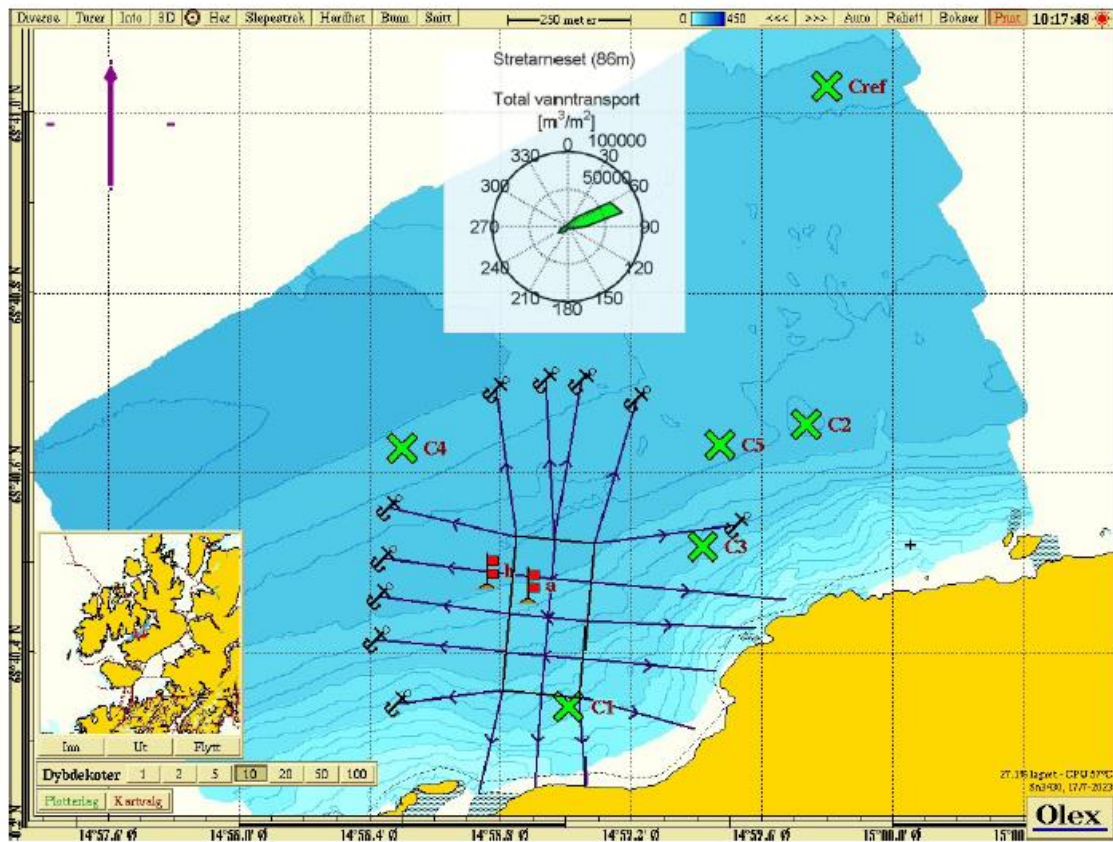

Kartdokumentasjon forundersøkelse Stretarneset

Stasjonsoversikt B-undersøkelse. Prøvetakingsstasjoner tegnet inn som blå firkanter, posisjon for strømmåler som rødt flagg.

Stasjonsoversikt C-undersøkelse. Prøvetakingsstasjoner tegnet inn som grønne kryss, og viser overgangssonen.