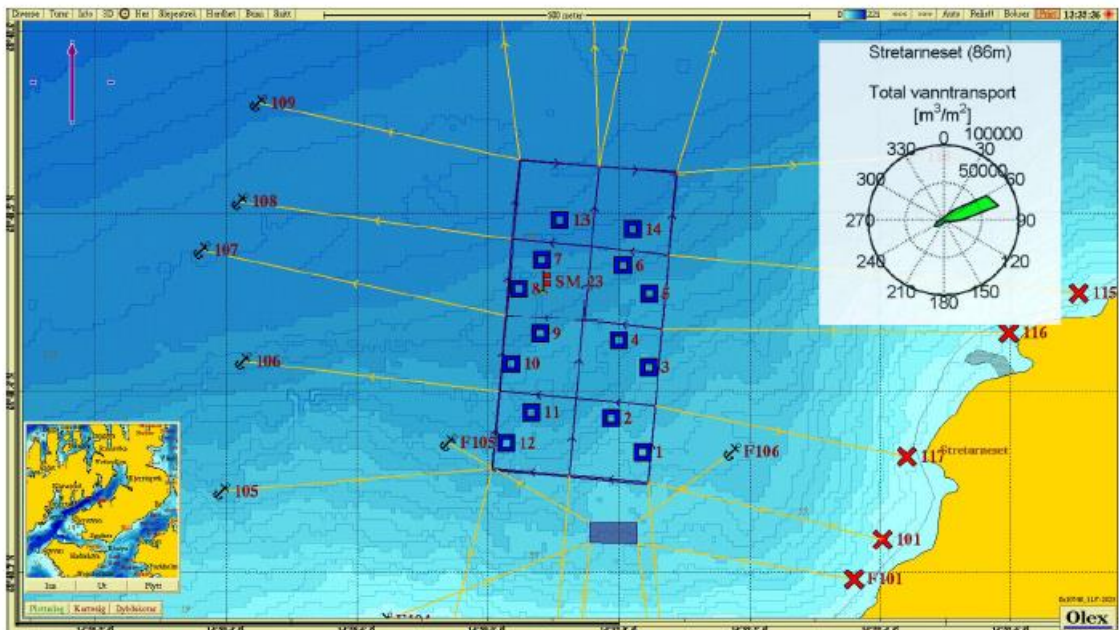

Kartdokumentasjon forundersøkelse Stretarneset

Stasjonsoversikt B-undersøkelse. Prøvetakingsstasjoner tegnet inn som blå firkanter, posisjon for strømmåler som rødt flagg.

Stasjonsoversikt C-undersøkelse. Prøvetakingsstasjoner tegnet inn som grønne kryss, og viser overgangssonen.