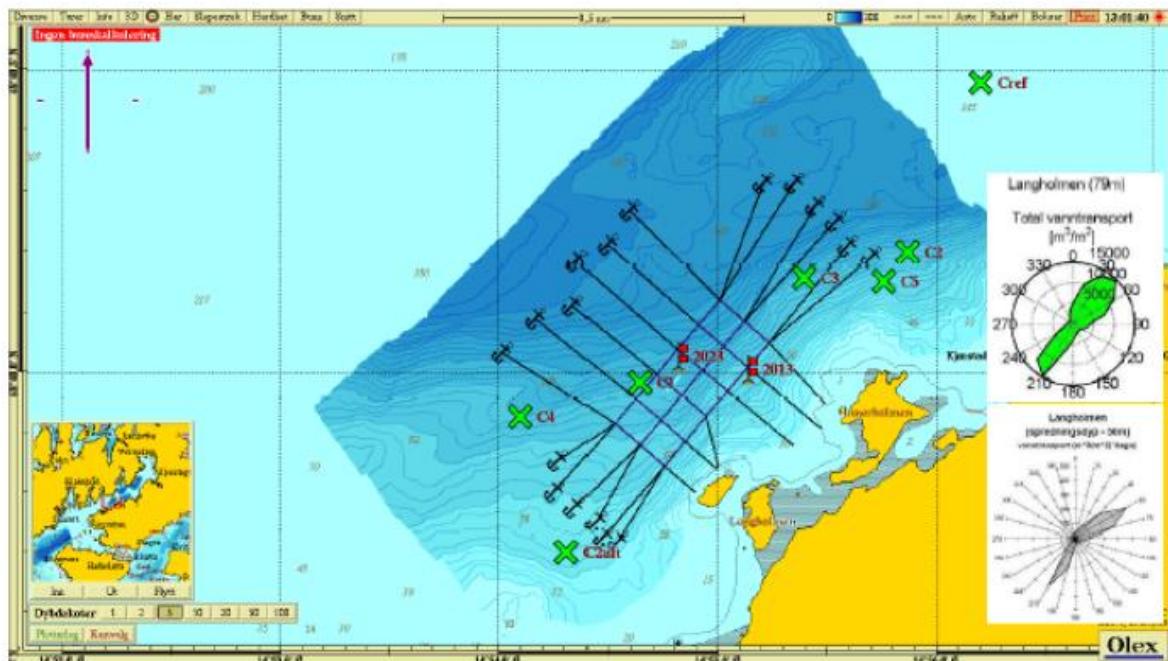

Kartdokumentasjon forundersøkelse

Stasjonsoversikt B-undersøkelse. Prøvetakingsstasjoner tegnet inn som blå kryss, posisjon for strømmåler som rødt flagg.

Stasjonsoversikt C-undersøkelse. Prøvetakingsstasjoner tegnet inn som grønne kryss, og viser overgangssonen.