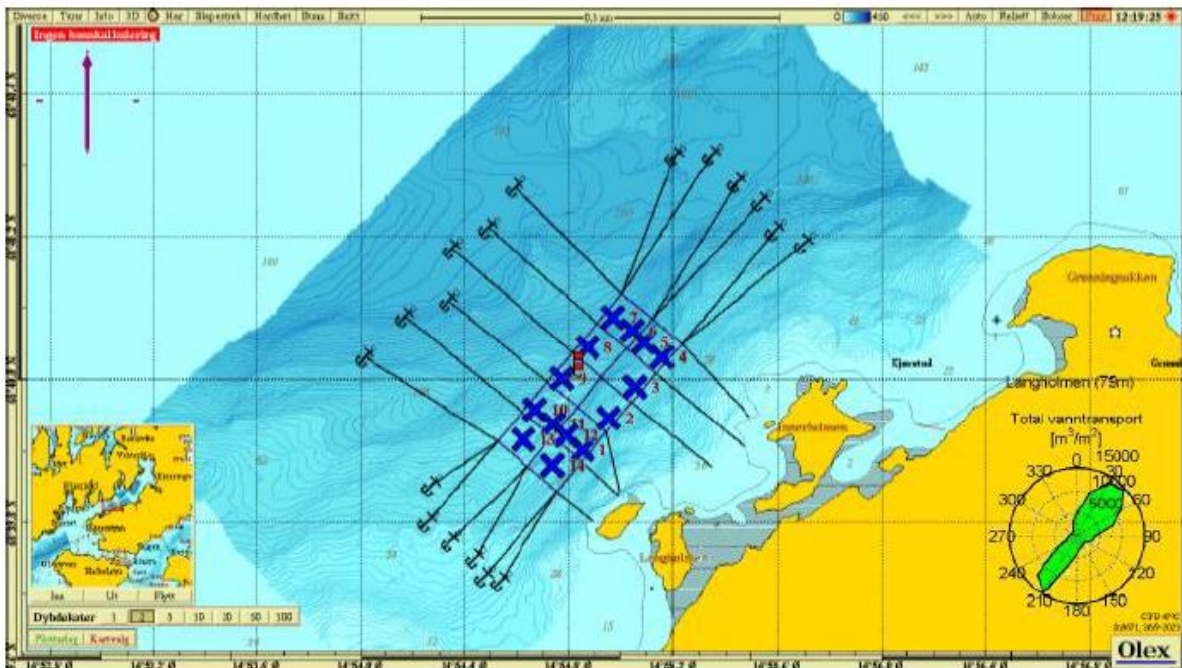

Kartdokumentasjon forundersøkelse

Stasjonsoversikt B-undersøkelse. Prøvetakingsstasjoner tegnet inn som blå kryss, posisjon for strømmåler som rødt flagg.

Stasjonsoversikt C-undersøkelse. Prøvetakingsstasjoner tegnet inn som grønne kryss, og viser overgangssonen.