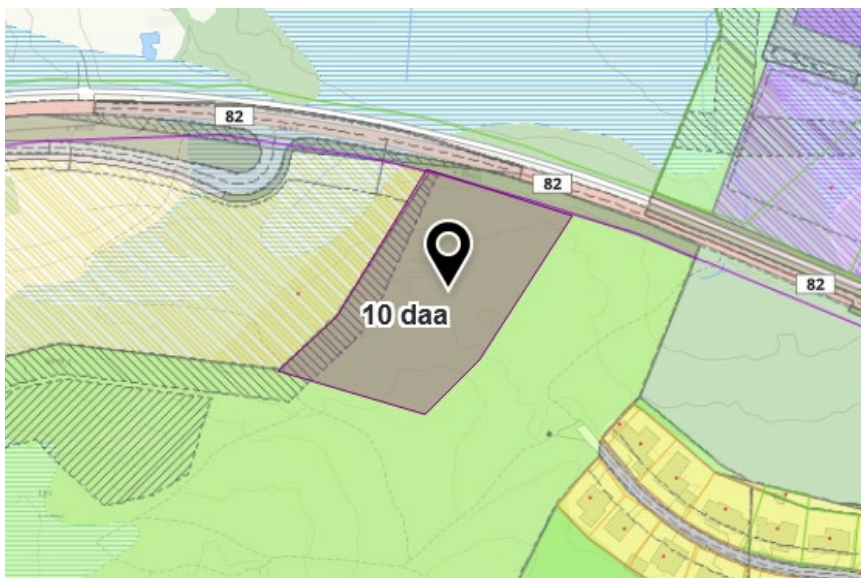

Hadsel kommune
Plan og utvikling
Hans Christian Haakonsen

INNSPILL TIL KOMMUNEPLANENS AREALDEL

Unicotec ved Monica Schultz er engasjert som plankonsulent av privat forslagsstiller av NL Invest AS ved Inge berg for å utarbeide planforslag for utvidelse av byggeområde på Børøya. Det vil bli utarbeidet et planinitiativ for arealet på cirka 10 daa som er en forlengelse av BKB1 i områdeplan BØ37, Hadsel Handelspark:

Vi ber Hadsel kommune vurdere å ta dette arealet inn som område for næringsbebyggelse i kommuneplanens arealdel ved pågående revisjon. Dette vil forenkle etterfølgende planprosess for detaljreguleringsplan, som da vil samsvare med overordnet plan.